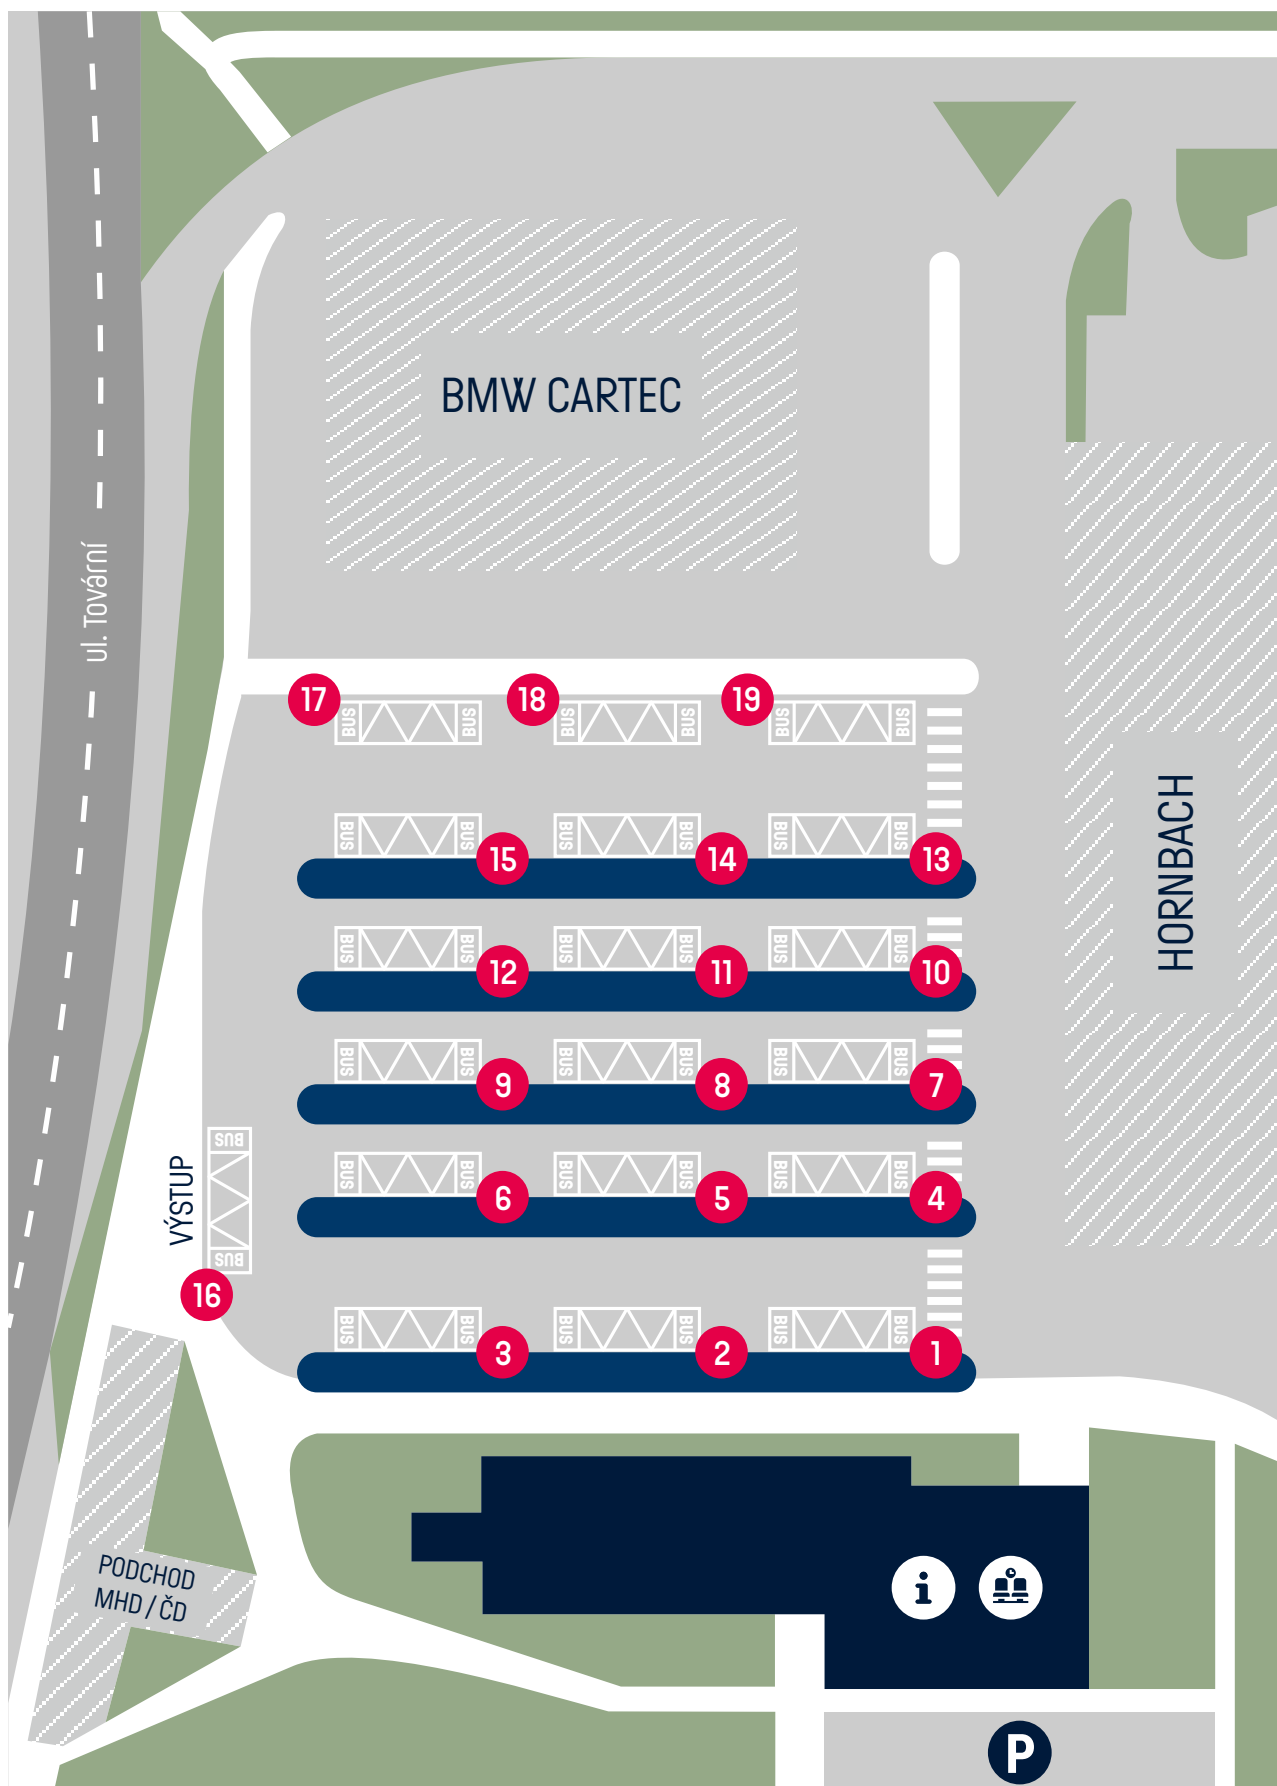

ORIENTAČNÍ PLÁN AN OLOMOUČ

- i** Informace | **👤** Čekárna | **P** Parkování na povolení provozovatele AN | **1-16** Stanoviště autobusových linek
- ▨** Jiné budovy | **🌿** Travnatá plocha