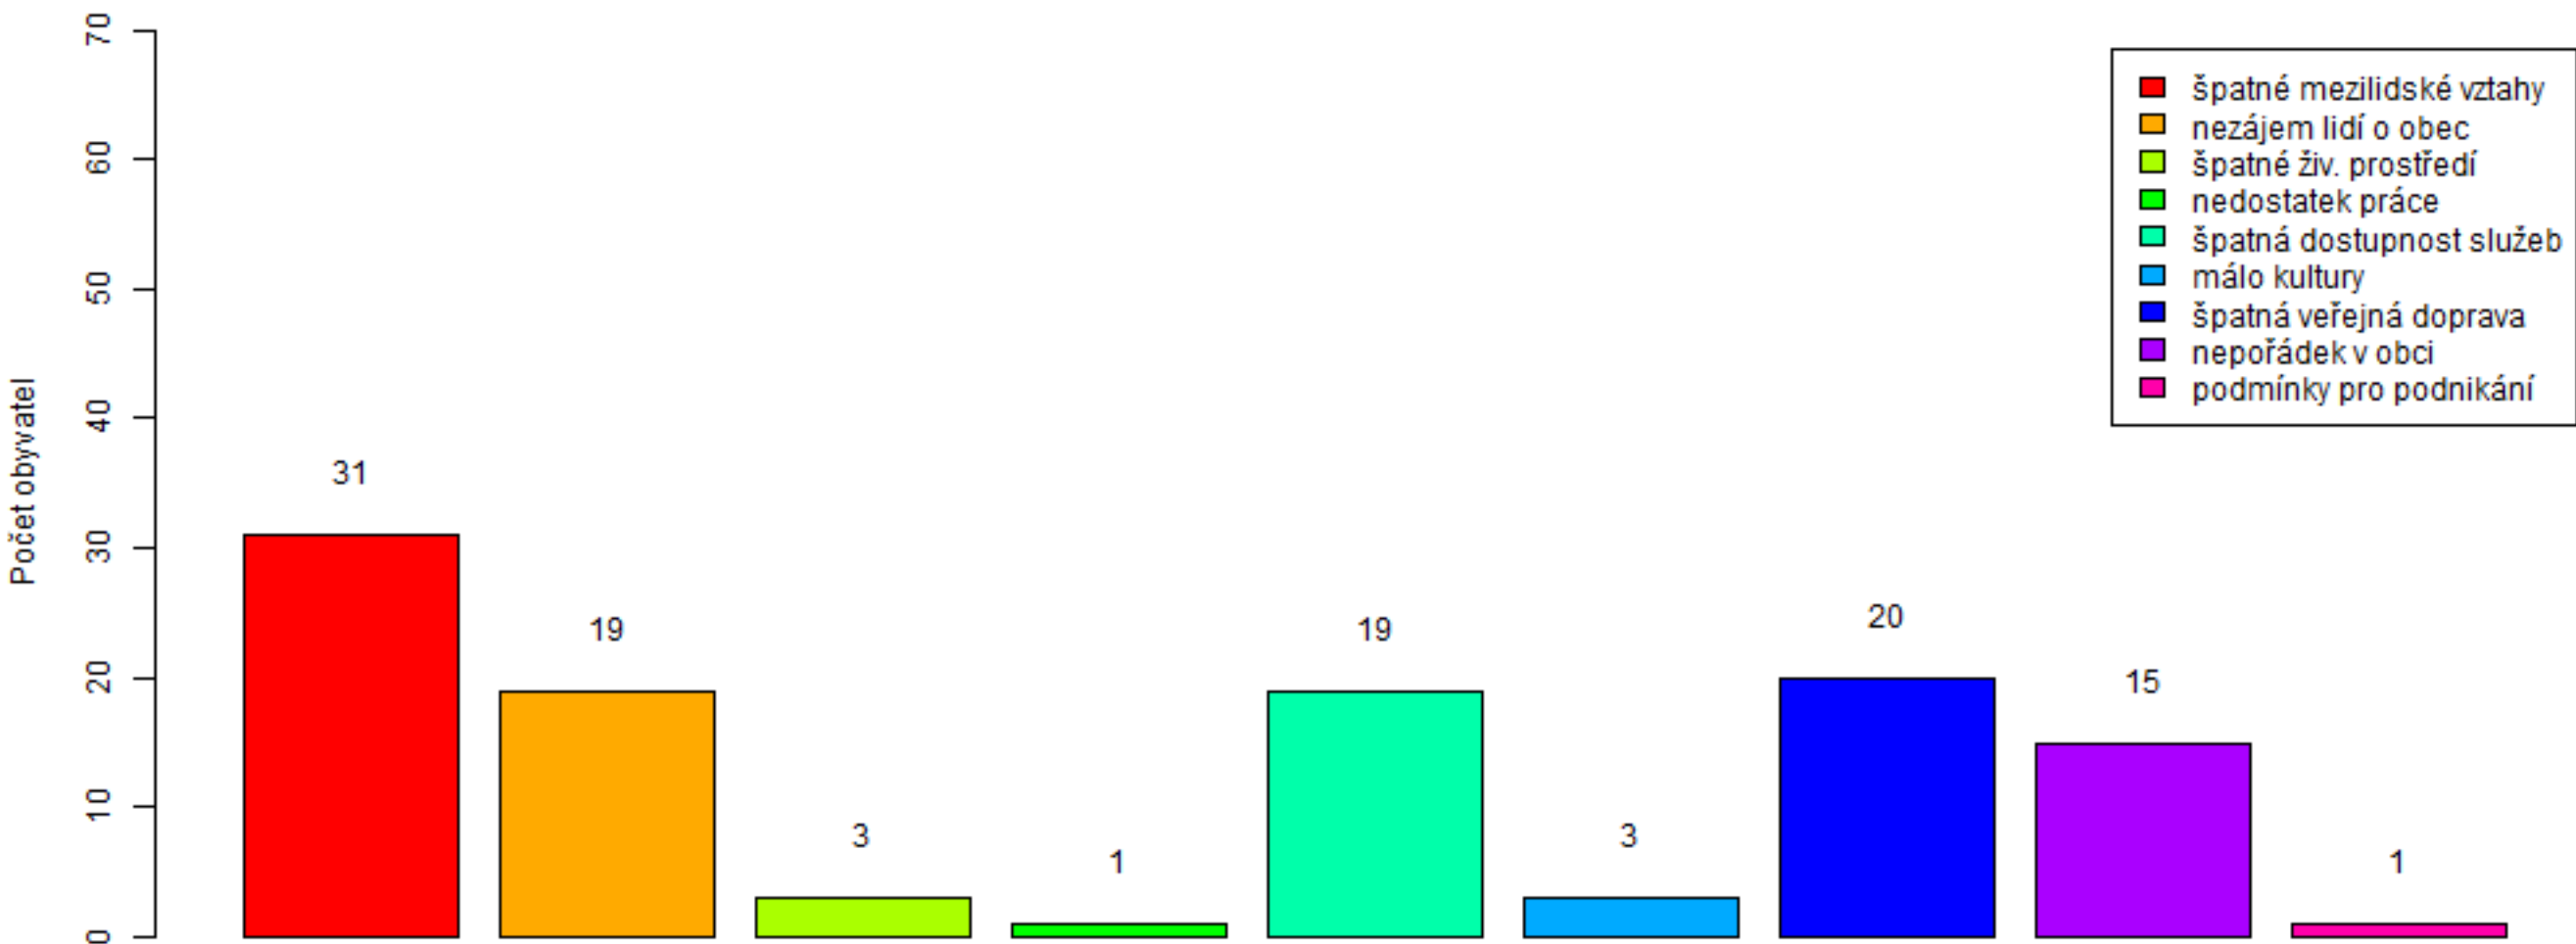

Kam by obyvatelé investovali obecní finance?

Souhlas obyvatel s hřbitovem a školkou

Jak se žije lidem ve Svěsedlicích?

Spokojenost s životem dle věku

Co se obyvatelům obce líbí?

Co se obyvatelům obce nelíbí?

Přínos obchodu a hostince obci

Spokojenost s obchodem a hostincem

Kolikrát měsíčně si obyvatelé přejí svoz odpadu?

Má obec doplácet na svoz odpadů?

Souhlas obyvatel s vypínáním osvětlení či účastí v soutěži "Vesnice roku"