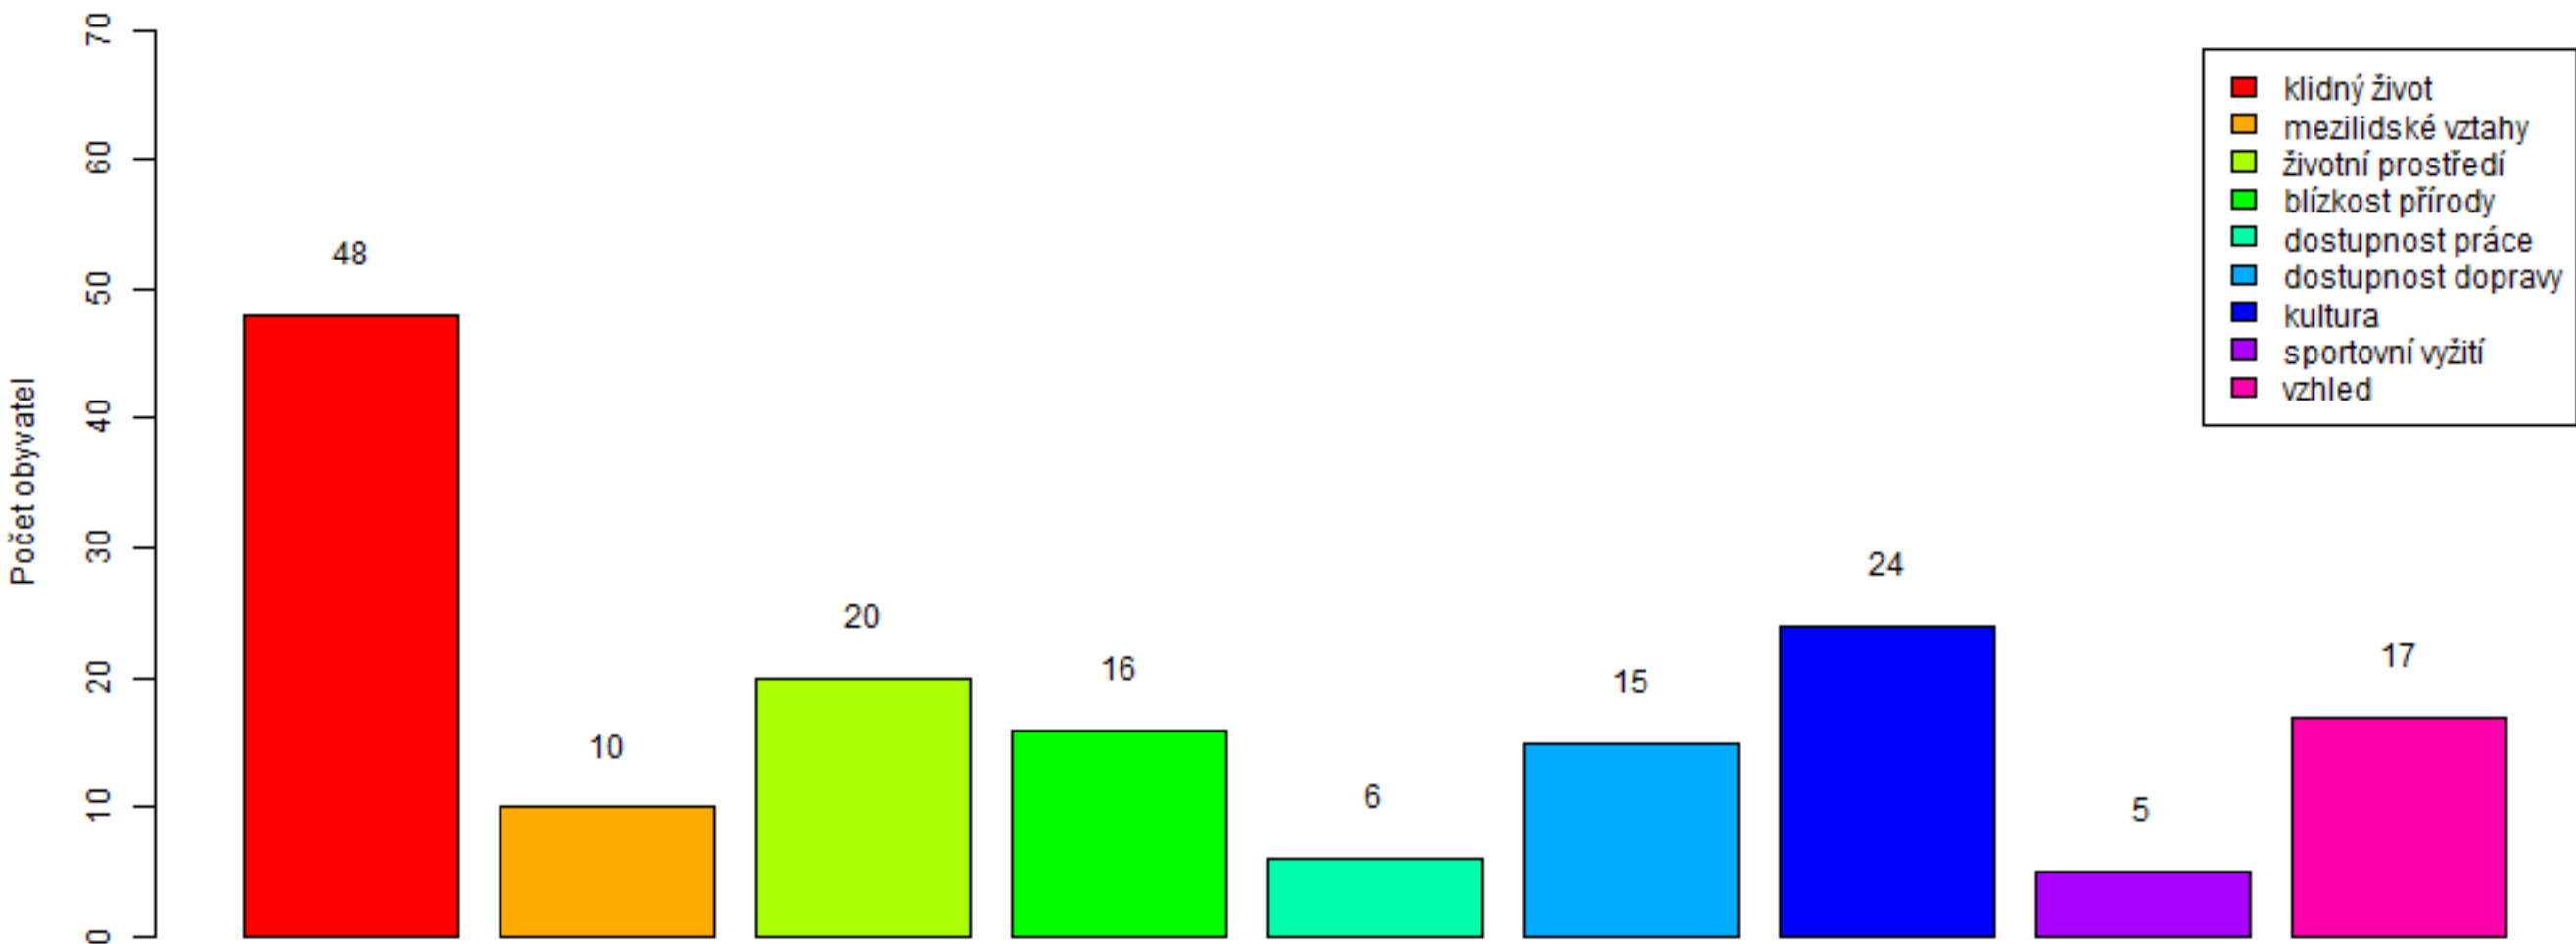

Kam by obyvatelé investovali obecní finance?

Souhlas obyvatel s hřbitovem a školkou

Jak se žije lidem ve Svěsedlicích?

Spokojenost s životem dle věku

Co se obyvatelům obce líbí?

Co se obyvatelům obce nelíbí?

Přínos obchodu a hostince obci

Spokojenost s obchodem a hostincem

Kolikrát měsíčně si obyvatelé přejí svoz odpadu?

Má obec doplácet na svoz odpadů?

Souhlas obyvatel s vypínáním osvětlení či účastí v soutěži "Vesnice roku"