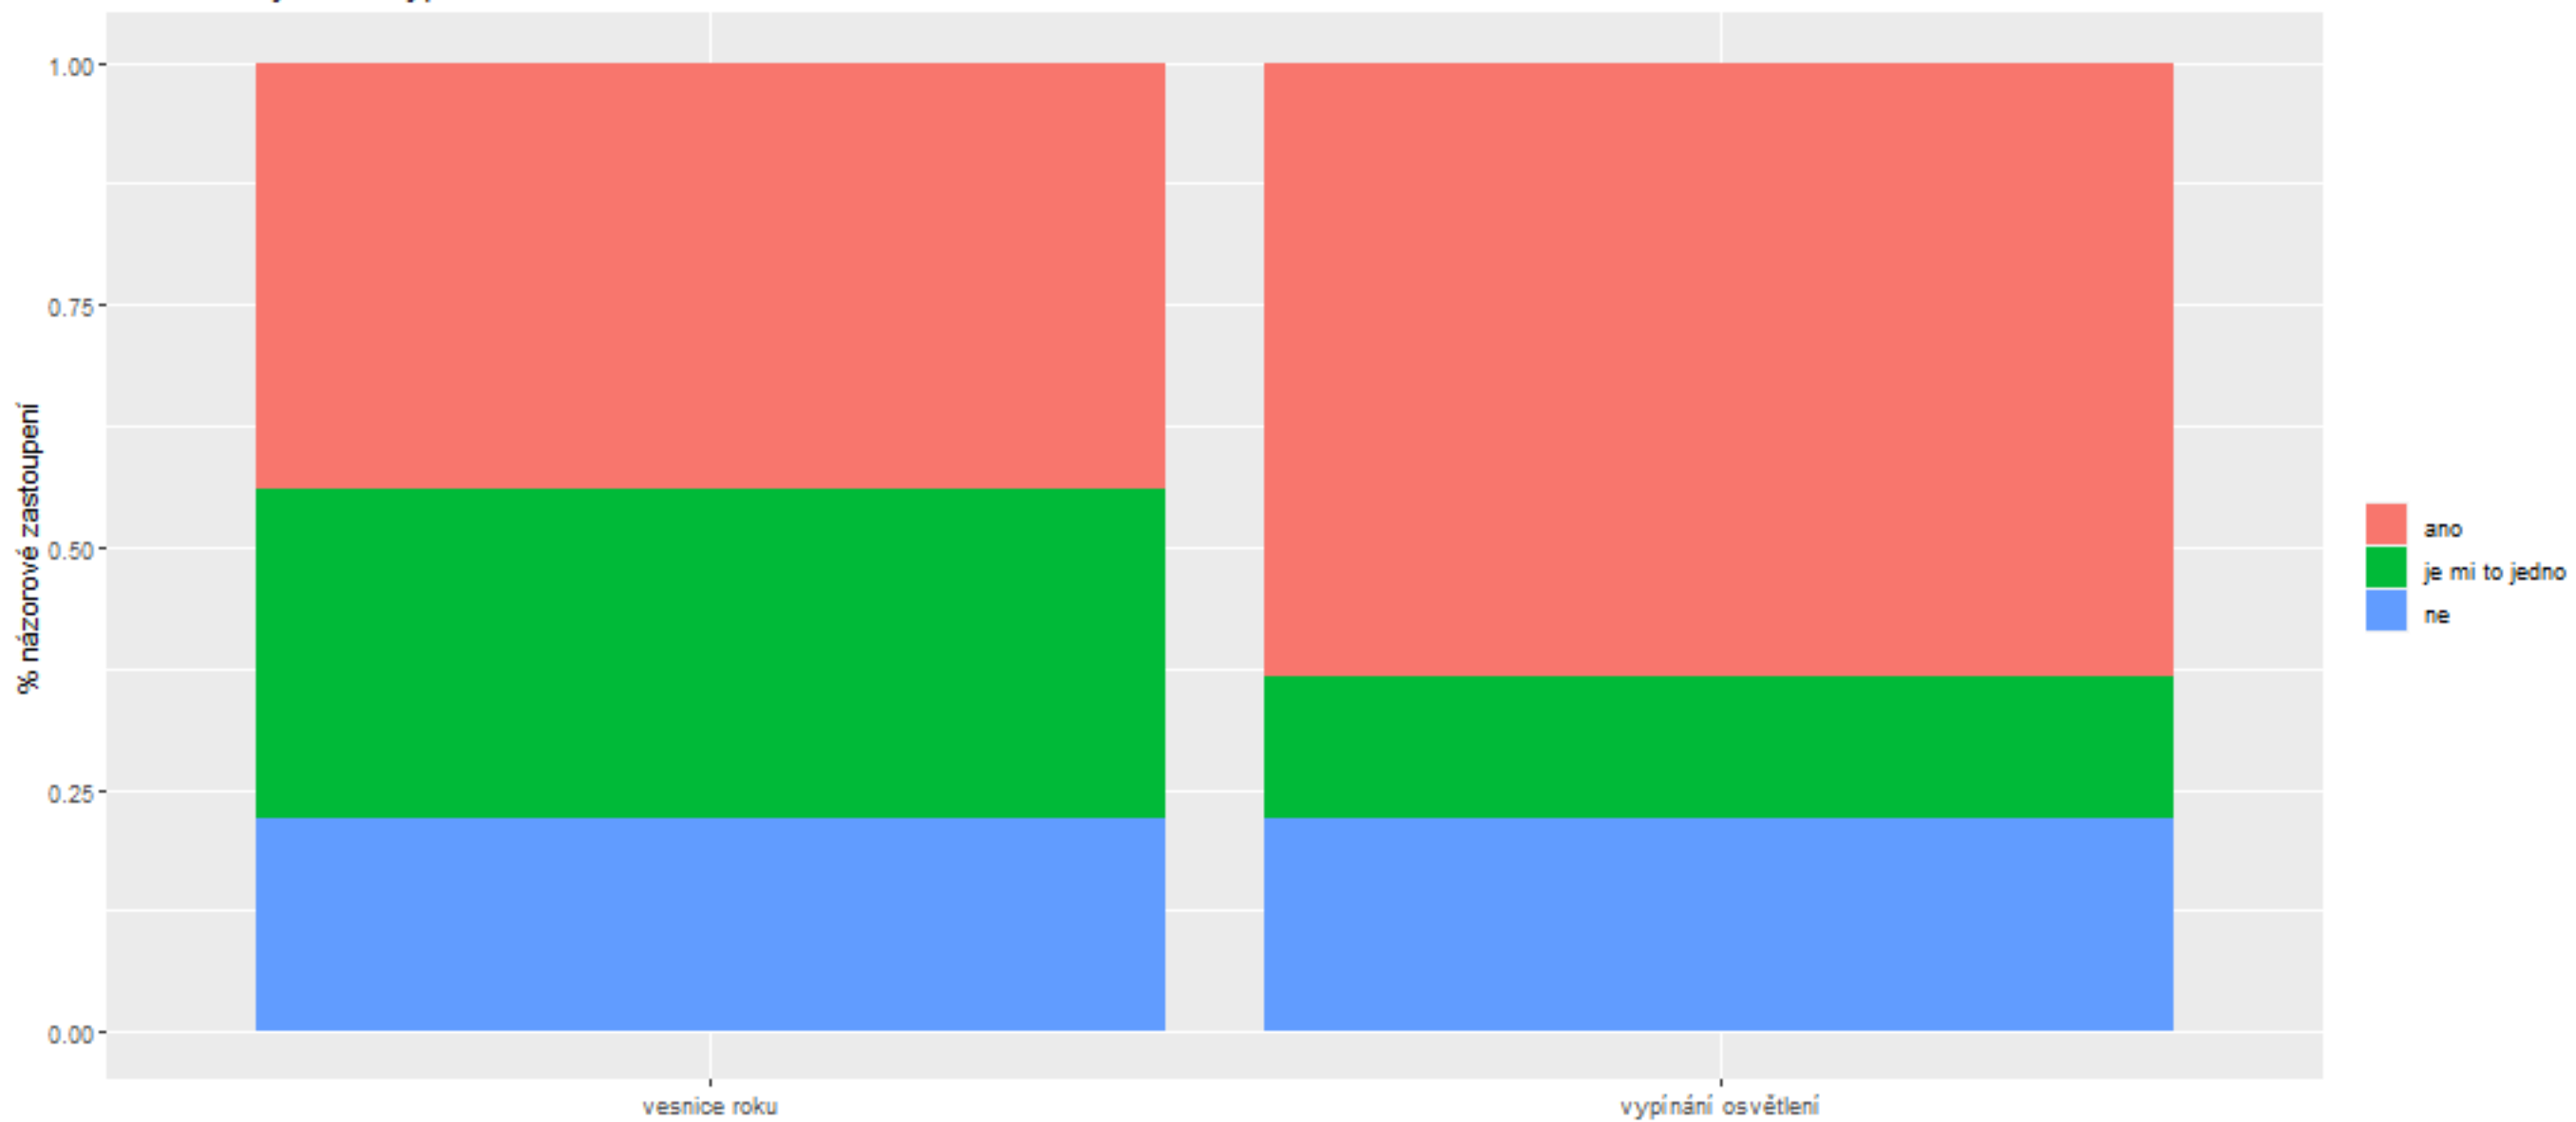

Přínos obchodu a hostince obci

Spokojenost s obchodem a hostincem

Kolikrát měsíčně si obyvatelé přejí svoz odpadu?

Má obec doplácet na svoz odpadů?

Souhlas obyvatel s vypínáním osvětlení či účastí v soutěži "Vesnice roku"