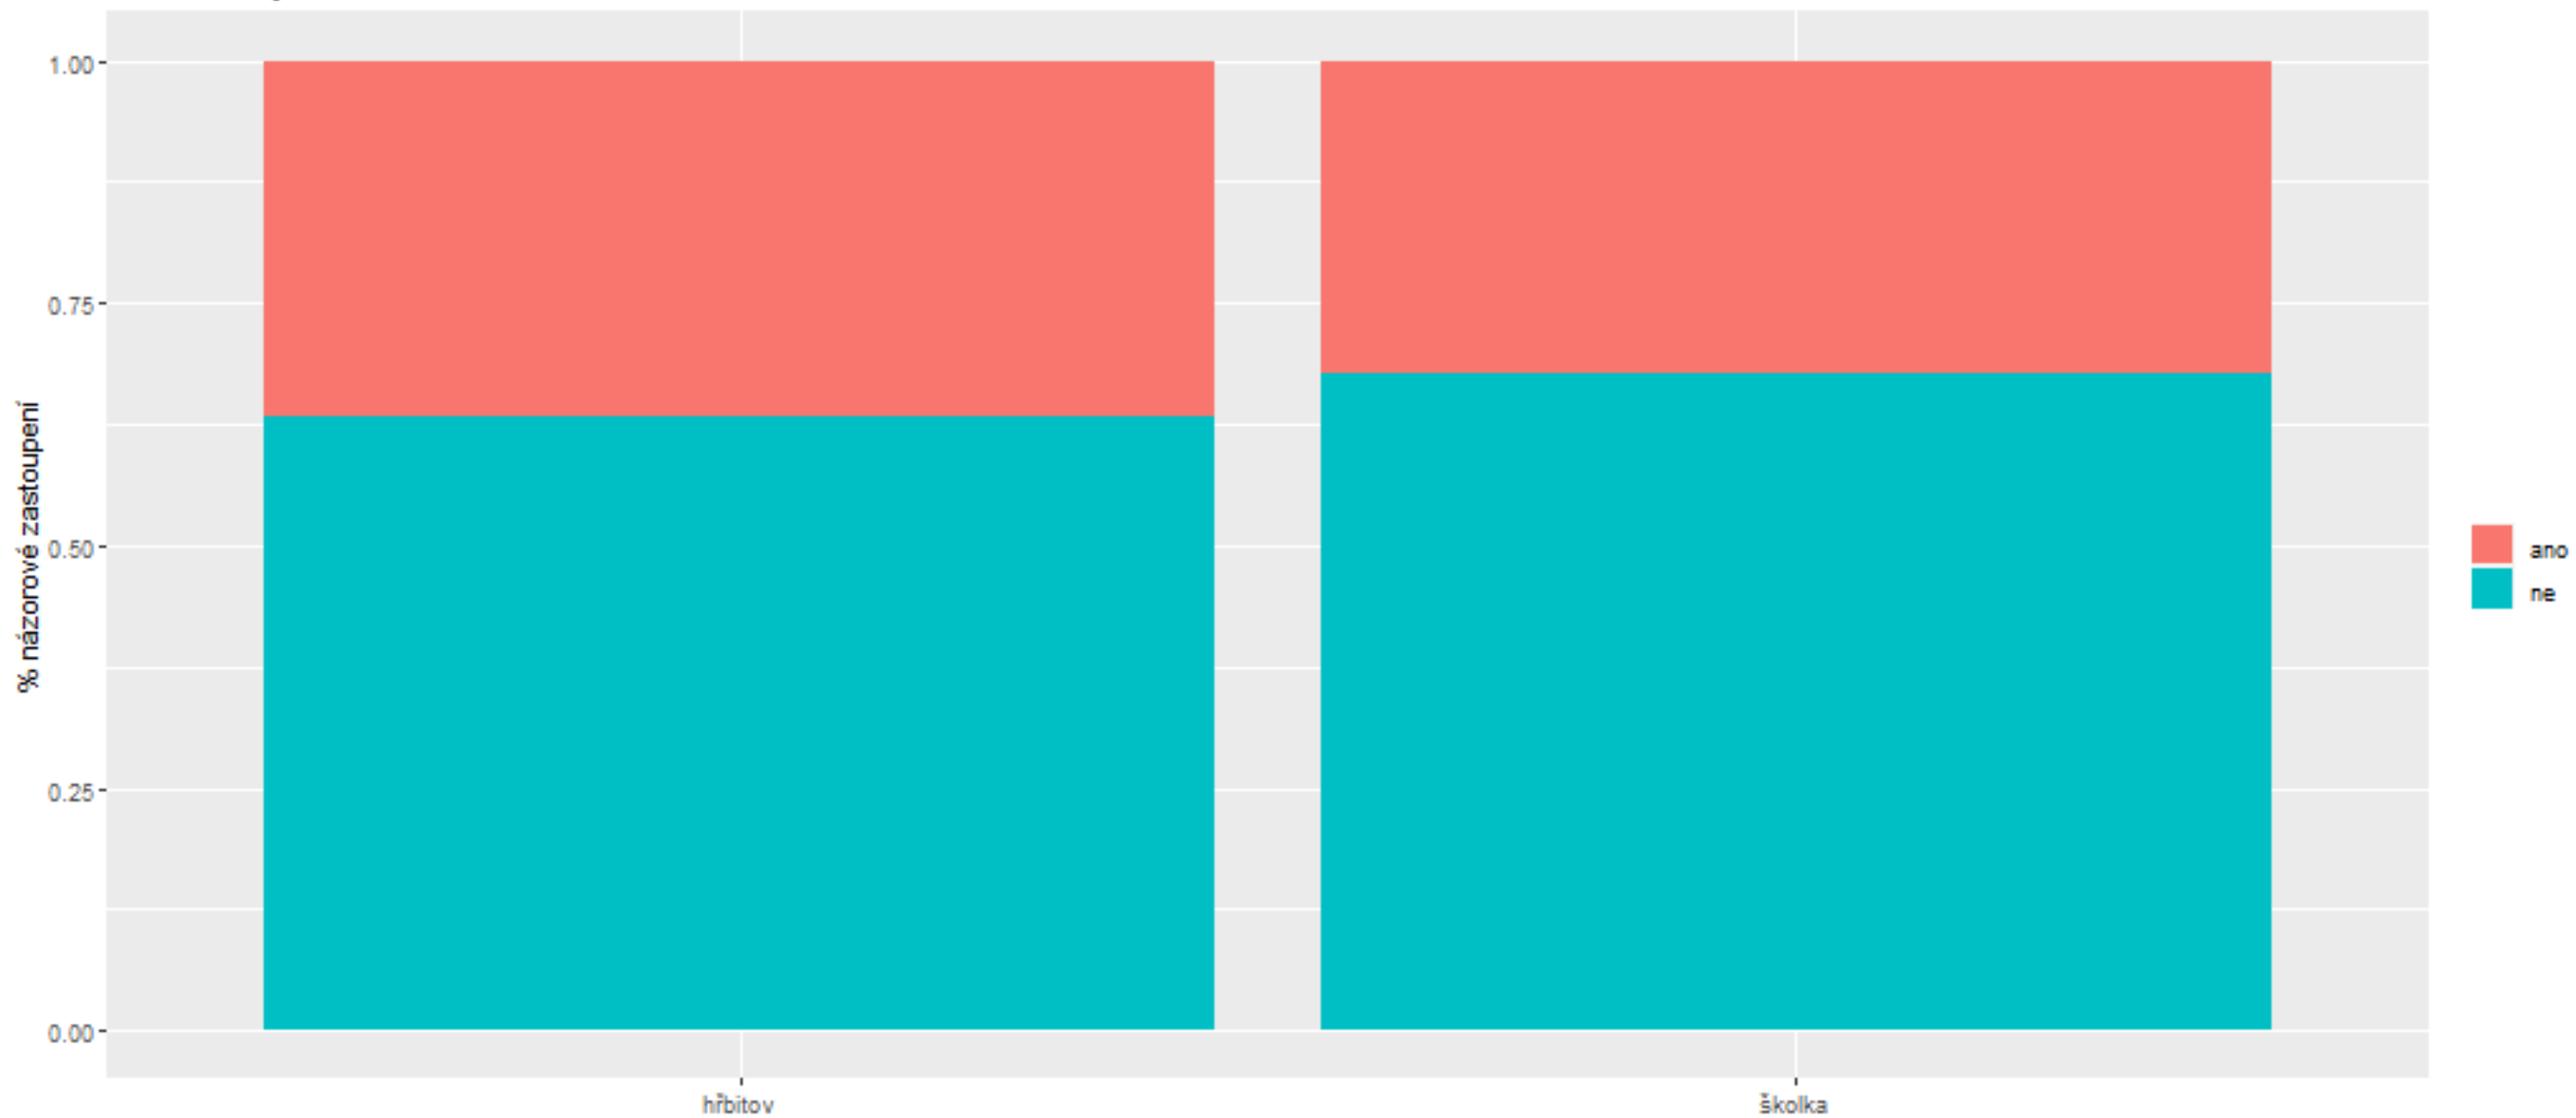

Kam by obyvatelé investovali obecní finance?

Souhlas obyvatel s hřbitovem a školkou

Jak se žije lidem ve Svěsedlicích?

Spokojenost s životem dle věku

Co se obyvatelům obce líbí?

Co se obyvatelům obce nelíbí?

Přínos obchodu a hostince obci

Spokojenost s obchodem a hostincem

Kolikrát měsíčně si obyvatelé přejí svoz odpadu?

Má obec doplácet na svoz odpadů?

Souhlas obyvatel s vypínáním osvětlení či účastí v soutěži "Vesnice roku"