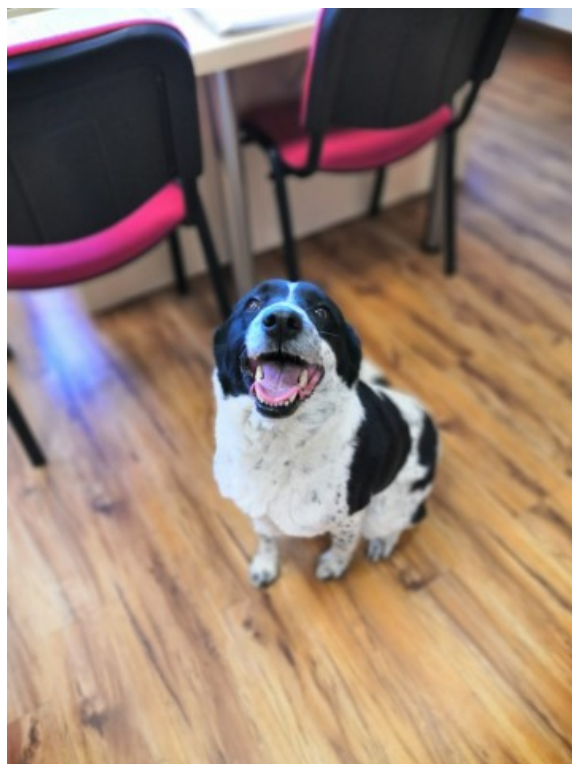

PSÍ DETEKTIV.CZ

BYLA NALEZENA FENA

(2) NALEZENA 08.03.2022

PLEMENO: BORDER KOLIE

BARVA: ČERNOBÍLÁ

VELIKOST: STŘEDNÍ - 10-17KG

MÍSTO NÁLEZU:

23, PŘÁSLAVICE , 78353